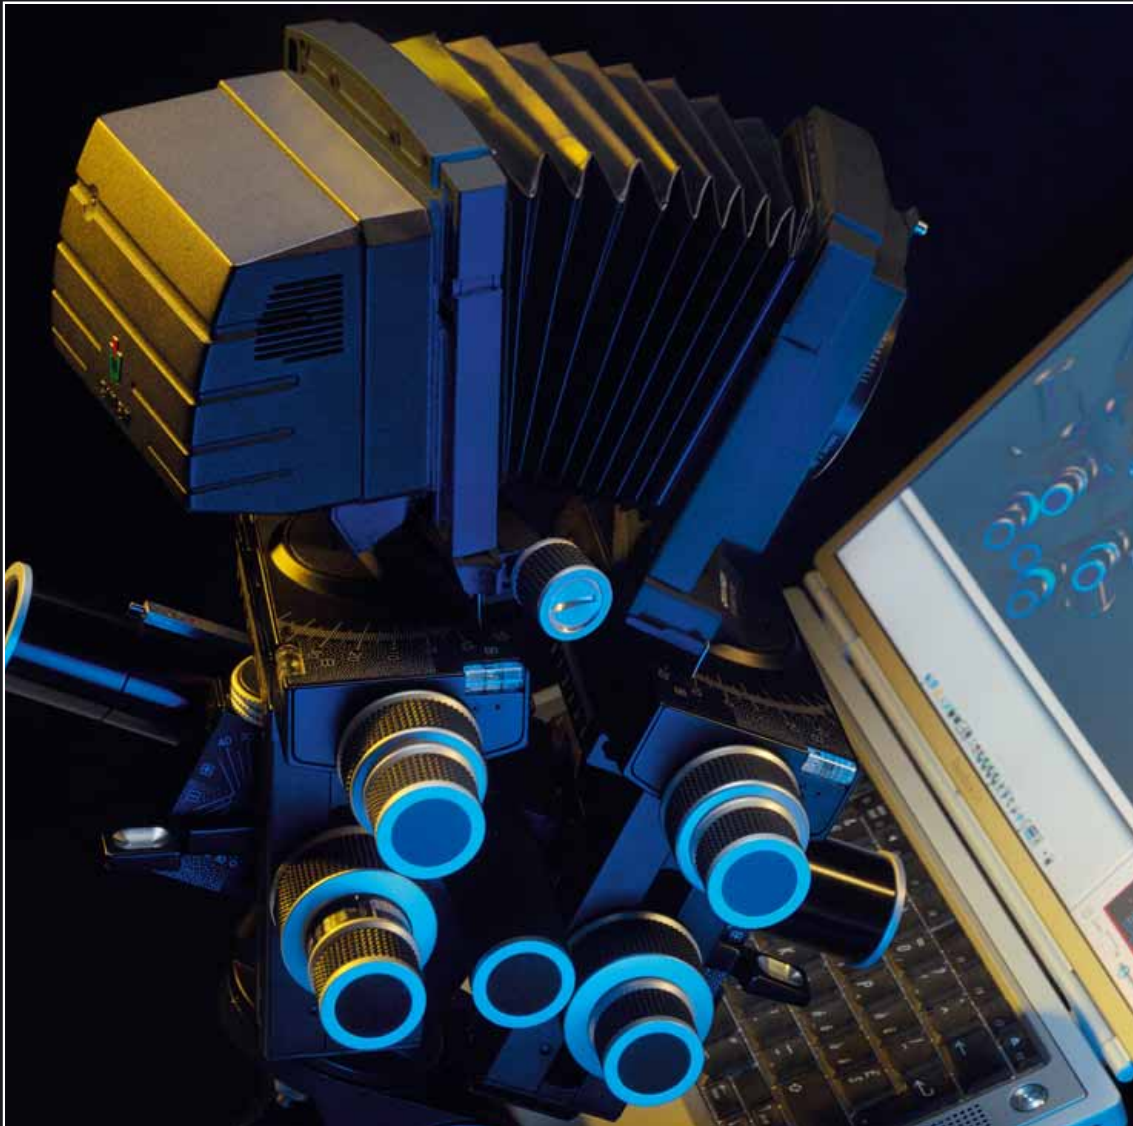

sinar

Sinar p3 technische camera

Het beste van beide werelden