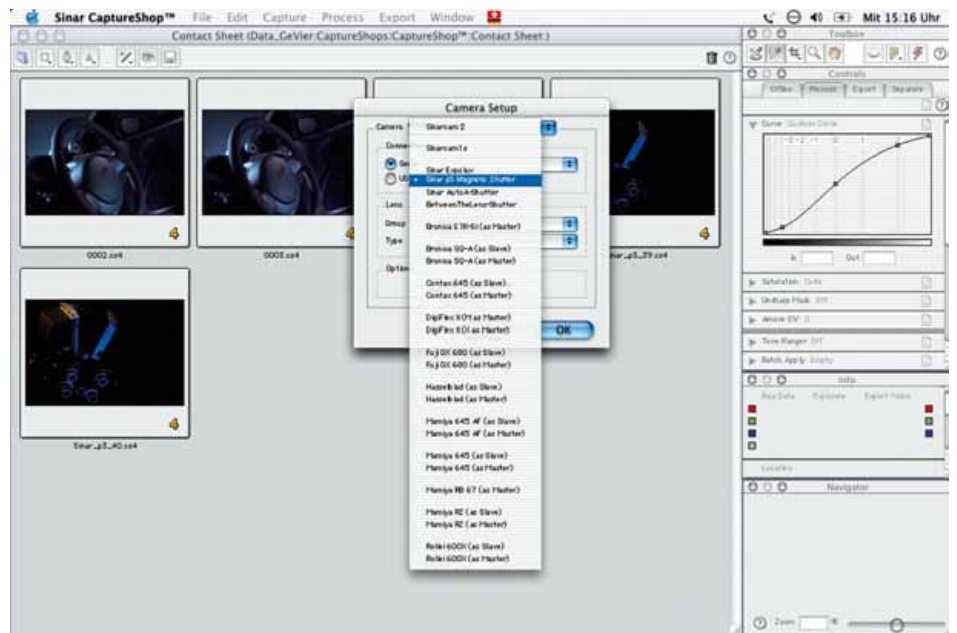

Computer-aided bediening voor perfecte multishot-opnamen met de hoogst mogelijke kleurgetrouwheid en resolutie.

PHOTAL

sinar broncolor FOBA

www.photal.nl

PHOTAL BV
Edisonstraat 31
6604 BT Wijchen
telefoon 024-642 03 34
telefax 024-642 14 53
info@photal.nl

Fotos: SINAR AG,
Kurt Zuberbühler, Frank Hügler
Gedrukt in Zwitserland
Technische wijzigingen voorbehouden
870.02/06.77.003 e - 01.3008
© SINAR AG, Zwitserland