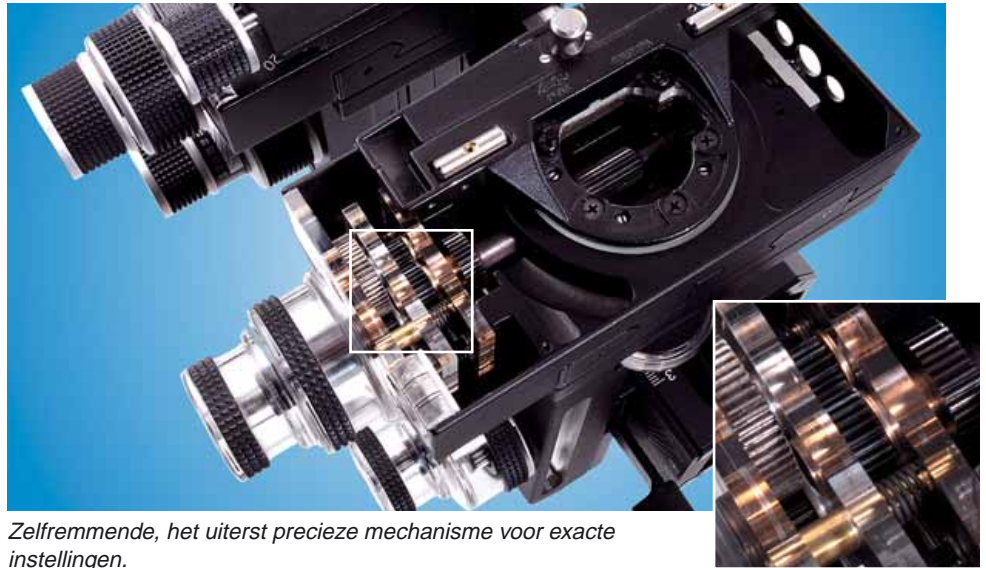

## Mechanische precisie

Geheel in overeenstemming met de traditie van de technische camera's in de Sinar p lijn is ook de Sinar p3 voorzien van uiterst precies werkende mechanismen. Overeenkomstig de eisen die de digitale fotografie stelt, werden de maten van de nieuwe camera drastisch gereduceerd, zonder ook maar een enkel offer te brengen aan de traditionele precisie. De torkelvrije camera met de beproefde neig- en zwenksegmenten en de asymmetrische assen zorgen voor een eenvoudig en exact instellen van het scherpe vlak. Dit werkgemak wordt speciaal gewaardeerd bij digitale product fotografie vanwege de hoge eisen terzake van de precisie. De zelfremmende, fijnaandrijvingen houden de panelen van de camera exact in de gekozen posities. De grote, van elkaar onafhankelijke, verstelbereiken van achter- en voorpaneel, (verticale en horizontale verstelling alsmede zwenken en neigen) geven de fotograaf de maximale creatieve vrijheid.

## Ergonomisch tot in het kleinste detail

Alle bedieningselementen van de Sinar p3 camera zijn gebaseerd op de maat en de kracht van de menselijke hand. De ergonomische plaatsing van de bedieningselementen maken zelfs in een verduisterde studio exact en efficiënt werken mogelijk. Bovendien maken de kliksluitingen op de elegante panelen snel en veilig verwisselen en instellen van objectieven, balgen en digitale achterwanden mogelijk, zodat de fotograaf zich geheel kan concentreren op het onderwerp zelf.