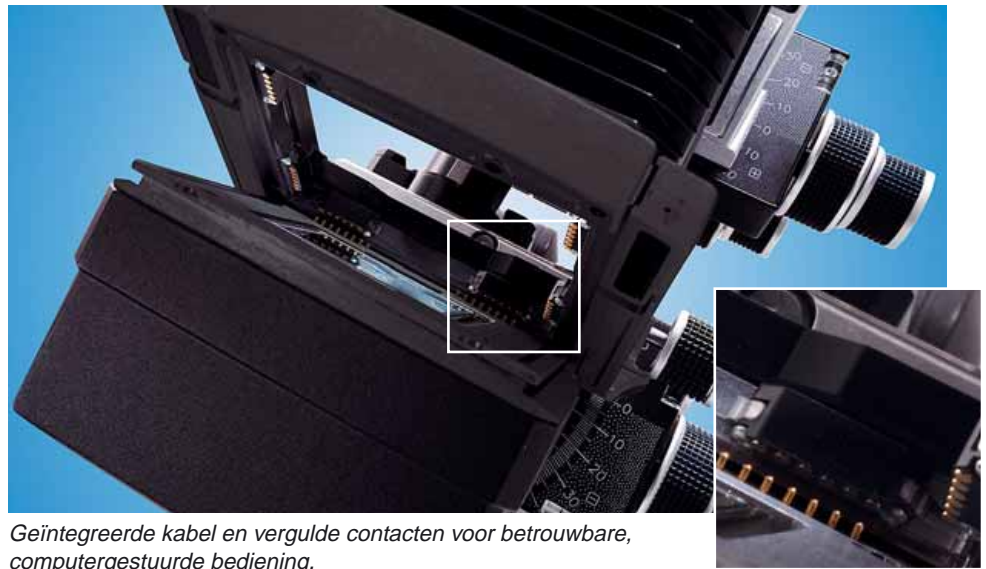

... geoptimaliseerd voor het digitale tijdperk

Consequent digitaal

De Sinar p3 camera is compromisloos geoptimaliseerd om met de Sinarback high-end digitale achterwanden te kunnen werken. Om dat te bereiken zijn er een reeks elektrische contacten in de camera ingebouwd en kon het aantal benodigde kabels tot een minimum worden teruggebracht. Op de Sinar p3 zijn alle interfaces en de voeding voor camera en Sinarback samengebracht in één enkele kabel, die de computer met de camera verbindt. De Sinar p3 camera is, in combinatie met een notebook, ook klaar voor mobiel gebruik.

Geïntegreerde kabel en vergulde contacten voor betrouwbare, computergestuurde bediening.

Sinaron Digital objectieven

Met de Sinaron Digital objectievenlijn biedt Sinar een uitgebreide reeks objectieven aan met geïntegreerde, elektronische sluiters die optimaal zijn ontworpen voor de resoluties van de huidige high-end CCD sensoren. Deze objectieven leveren de foto's maximale scherpte, hoog contrast en een uitermate getrouwe kleurweergave. De compacte centraal sluiters bieden belichtingstijden tot $1/125$ seconde en ze worden uiterst precies gestuurd door de Sinar CaptureShop™ opname software. Daardoor zijn hoge-resolutie multishot opnamen mogelijk, zelfs zonder het gebruik van een Sinarcam.